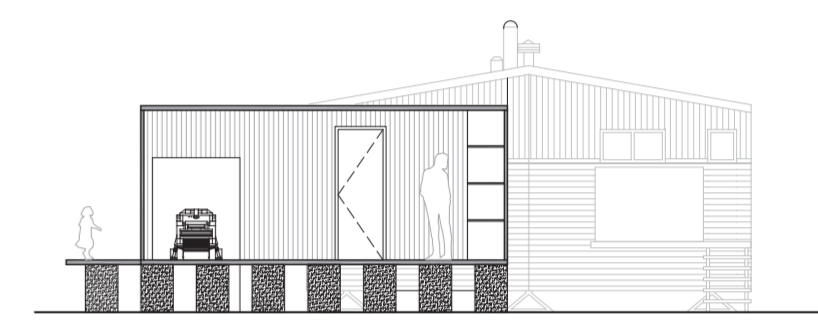

TRANSITION

Nous pensons qu'il est impératif pour le développement des communautés inuits que le KMHB donne la permission aux locataires d'effectuer des modifications considérables à l'enveloppe de leur bâtiment ainsi qu'aux espaces intérieurs. En réponse à cette contrainte actuelle de construction affectant les communautés du Nunavik, le projet Transition s'articule sous la forme d'une annexe modulaire se greffant au vestibule existant des maisons SHQ. Ainsi les habitants possèdent un potentiel spatial qu'ils peuvent moduler selon leurs besoins spécifiques et d'une rampe de chargement accessible par de petits véhicules motorisés. Ce nouvel espace de transition entre l'intérieur et l'extérieur peut autant être employé comme zone de gestion des bêtes mortes ou comme grand vestibule pour habiller la famille. Il peut servir d'entrepôt pour l'équipement de chasse et ainsi libérer les espaces intérieurs qui sont surchargés. Ses piliers faits de barils industriels réutilisés et remplis de sable sont des ressources locales, et laissent passer le vent et la neige empêchant l'accumulation. De plus, le module qui n'est pas affecté par la législation du KMHB peut-être personnalisé par les résidents tentant ainsi de briser la monotonie de la typologie architectural des villes.

TEMPÉRATURE

Offre une zone tampon entre les écarts importants de température

ESPACE EXTÉRIEUR D'ÉTÉ

Les portes du conteneurs s'ouvrent et permettent un espace extérieur.

VESTIBULE

Offre un espace pour se vêtir et libérer des espaces de rangements.

BOUCHERIE

Offre un espace pour traiter les bêtes chassés, conservation, séchage, dépeçage, etc.,

HACKING

Solution au problème du logement. Le conteneur peut être modifier au contraire de la maison.

ÉLÉVATIONS

COUPES

PLAN