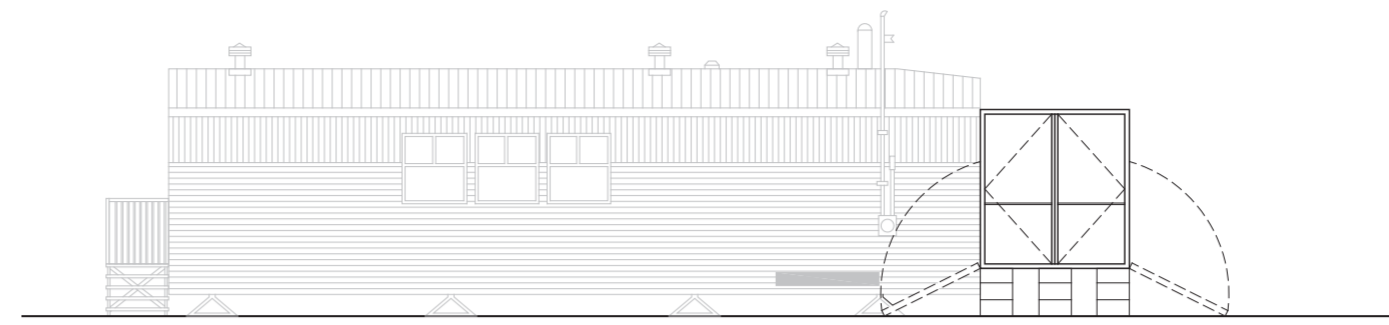

ÉLÉVATIONS