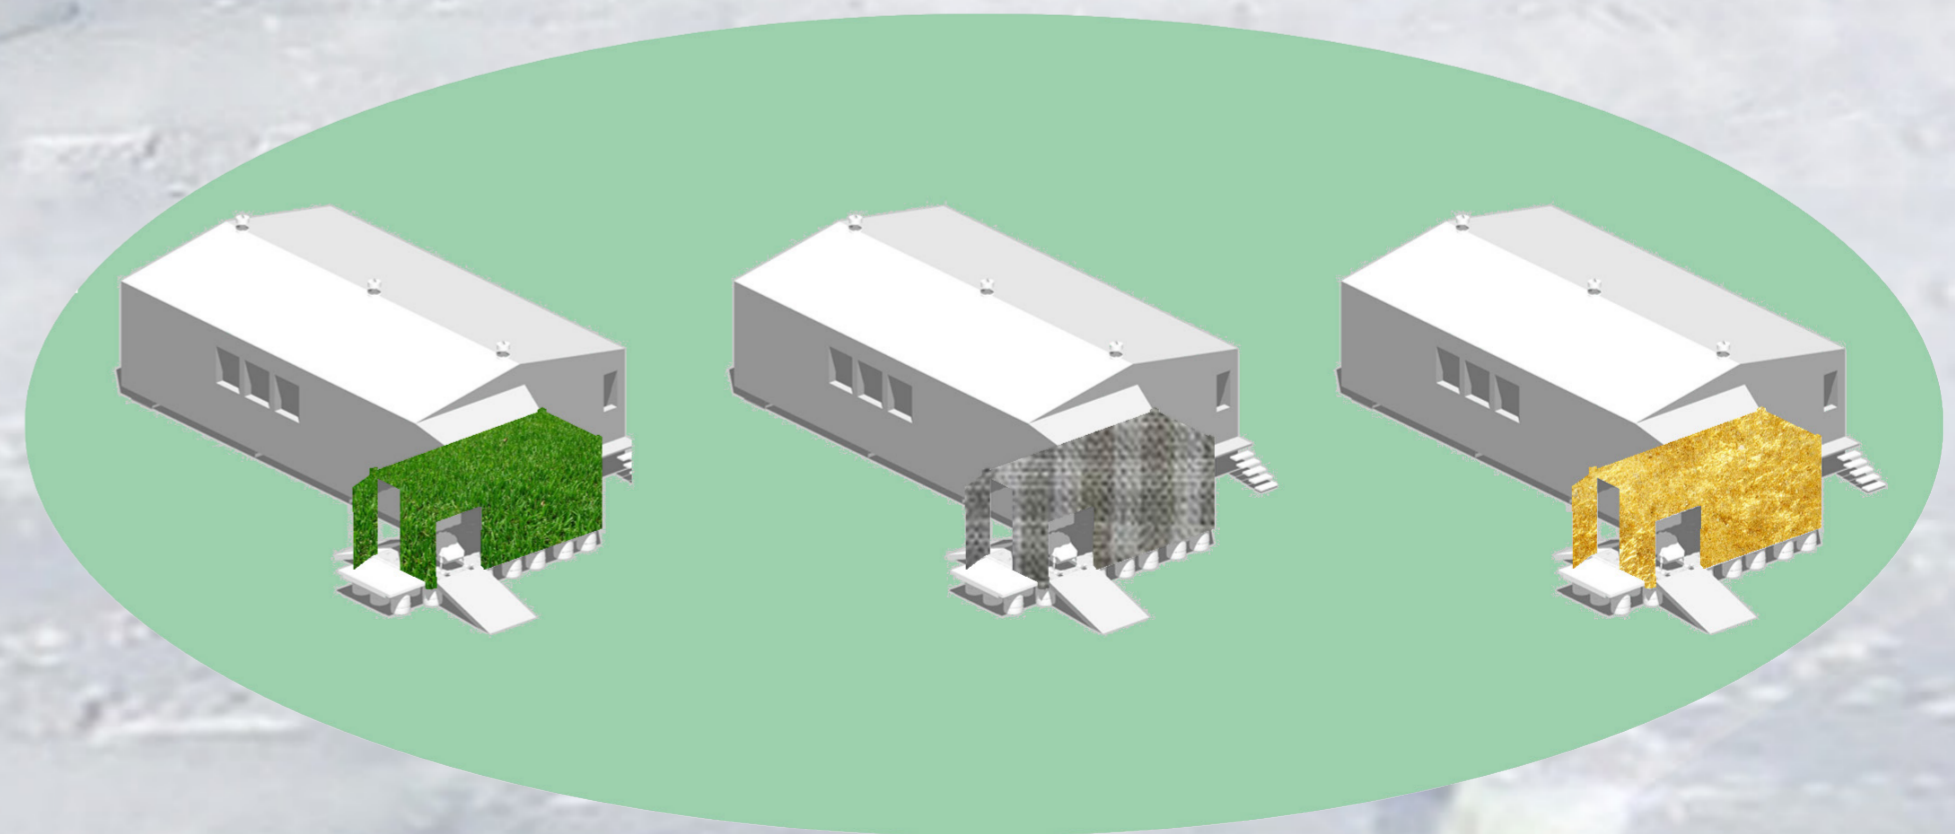

TRANSITION

Nous pensons qu'il est impératif pour le développement des communautés inuits que le KMHB donne la permission aux locataires d'effectuer des modifications considérables à l'enveloppe de leur bâtiment ainsi qu'aux espaces intérieurs. En réponse à cette contrainte actuelle de construction affectant les communautés du Nunavik, le projet Transition s'articule sous la forme d'une annexe modulaire se greffant au vestibule existant des maisons SHQ. Ainsi les habitants possèdent un potentiel spatial qu'ils peuvent moduler selon leurs besoins spécifiques et d'une rampe de chargement accessible par de petits véhicules motorisés. Ce nouvel espace de transition entre l'intérieur et l'extérieur peut autant être employé comme zone de gestion des bêtes mortes ou comme grand vestibule pour habiller la famille. Il peut servir d'entrepôt pour l'équipement de chasse et ainsi libérer les espaces intérieurs qui sont surchargés. Ses piliers faits de barils industriels réutilisés et remplis de sable sont des ressources locales, et laissent passer le vent et la neige empêchant l'accumulation. De plus, le module qui n'est pas affecté par la législation du KMHB peut-être personnalisé par les résidents tentant ainsi de briser la monotonie de la typologie architectural des villes.

AERODYNAMIQUE

Forme ronde laissant passer la neige et le vent

RESSOURCE LOCALE

Baril industriel et sable

RANGEMENT

Libère les espaces intérieurs

DÉCHARGEMENT

La passerelle permet le déchargement des bêtes chassées

TEMPÉRATURE

Offre une zone tampon entre les écarts importants de température

ESPACE EXTÉRIEUR D'ÉTÉ

Les portes du conteneurs s'ouvrent et permettent un espace extérieur.

VESTIBULE

Offre un espace pour se vêtir et libérer des espaces de rangements.

COUPES

PLAN