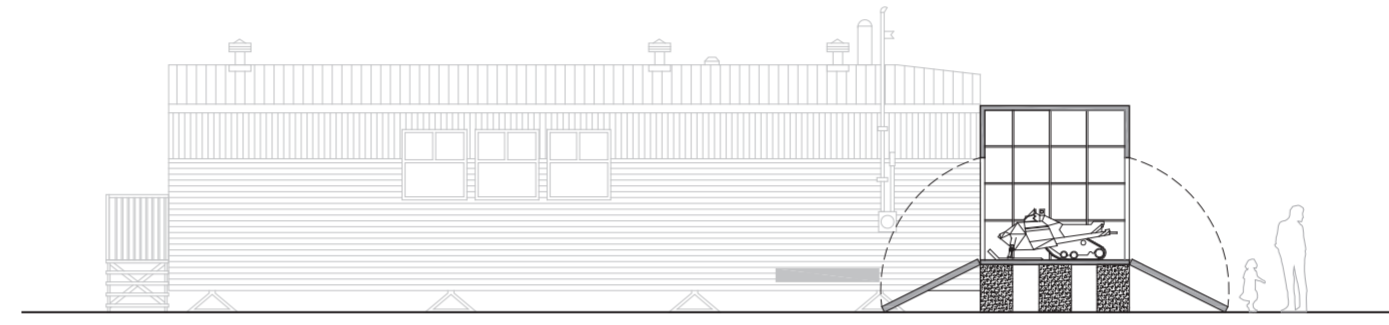

TRANSITION

Nous pensons qu'il est impératif pour le développement des communautés inuits que le KMHB donne la permission aux locataires d'effectuer des modifications considérables à l'enveloppe de leur bâtiment ainsi qu'aux espaces intérieurs. En réponse à cette contrainte actuelle de construction affectant les communautés du Nunavik, le projet Transition s'articule sous la forme d'une annexe modulaire se greffant au vestibule existant des maisons SHQ. Ainsi les habitants possèdent un potentiel spatial qu'ils peuvent moduler selon leurs besoins spécifiques et d'une rampe de chargement accessible par de petits véhicules motorisés. Ce nouvel espace de transition entre l'intérieur et l'extérieur peut autant être employé comme zone de gestion des bêtes mortes ou comme grand vestibule pour habiller la famille. Il peut servir d'entrepôt pour l'équipement de chasse et ainsi libérer les espaces intérieurs qui sont surchargés. Ses piliers faits de barils industriels réutilisés et remplis de sable sont des ressources locales, et laissent passer le vent et la neige empêchant l'accumulation. De plus, le module qui n'est pas affecté par la législation du KMHB peut-être personnalisé par les résidents tentant ainsi de briser la monotonie de la typologie architectural des villes.

TEMPÉRATURE

Offre une zone tampon entre les écarts importants de température

ESPACE EXTÉRIEUR D'ÉTÉ

Les portes du conteneurs s'ouvrent et permettent un espace extérieur.

VESTIBULE

Offre un espace pour se vêtir et libérer des espaces de rangements.

BOUCHERIE

Offre un espace pour traiter les bêtes chassés, conservation, séchage, dépeçage, etc.,

HACKING

Solution au problème du logement. Le conteneur peut être modifier au contraire de la maison.

ÉLÉVATIONS

COUPES

PLAN