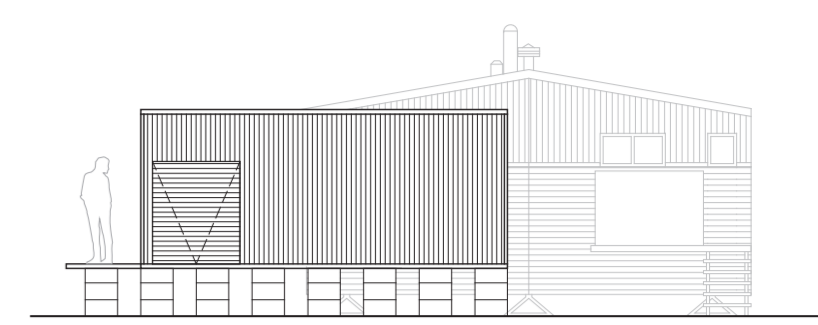

TRANSITION

Nous pensons qu'il est impératif pour le développement des communautés inuits que le KMHB donne la permission aux locataires d'effectuer des modifications considérables à l'enveloppe de leur bâtiment ainsi qu'aux espaces intérieurs. En réponse à cette contrainte actuelle de construction affectant les communautés du Nunavik, le projet Transition s'articule sous la forme d'une annexe modulaire se greffant au vestibule existant des maisons SHQ. Ainsi les habitants possèdent un potentiel spatial qu'ils peuvent moduler selon leurs besoins spécifiques et d'une rampe de chargement accessible par de petits véhicules motorisés. Ce nouvel espace de transition entre l'intérieur et l'extérieur peut autant être employé comme zone de gestion des bêtes mortes ou comme grand vestibule pour habiller la famille. Il peut servir d'entrepôt pour l'équipement de chasse et ainsi libérer les espaces intérieurs qui sont surchargés. Ses piliers faits de barils industriels réutilisés et remplis de sable sont des ressources locales, et laissent passer le vent et la neige empêchant l'accumulation. De plus, le module qui n'est pas affecté par la législation du KMHB peut-être personnalisé par les résidents tentant ainsi de briser la monotonie de la typologie architectural des villes.

TEMPÉRATURE

Offre une zone tampon entre les écarts importants de température

ESPACE EXTÉRIEUR D'ÉTÉ

Les portes du conteneurs s'ouvrent et permettent un espace extérieur.

VESTIBULE

Offre un espace pour se vêtir et libérer des espaces de rangements.

BOUCHERIE

Offre un espace pour traiter les bêtes chassés, conservation, séchage, dépeçage, etc.,

HACKING

Solution au problème du logement. Le conteneur peut être modifier au contraire de la maison.

ÉLÉVATIONS

COUPES

PLAN